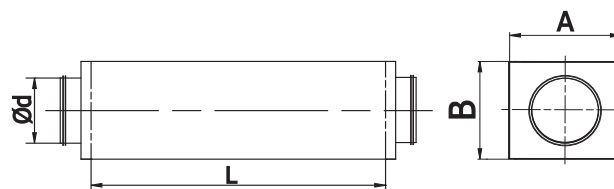

## Dimensions

### Product code examples

Product code: **SQLL - 50 - aaa - bbb**

Ød, (mm)	A (mm)	B (mm)	L (mm)	Weight (kg)
100	210	160	300	1.95
100	210	160	500	2.55
100	210	160	600	2.95
100	210	160	900	4.15
100	210	160	1000	4.55
125	240	180	300	2.10
125	240	180	500	2.95
125	240	180	600	3.55
125	240	180	900	4.45
125	240	180	1000	5.15
160	270	220	300	2.42
160	270	220	500	3.70
160	270	220	600	4.20
160	270	220	900	5.80
160	270	220	1000	6.40
200	330	250	300	3.50
200	330	250	500	4.60
200	330	250	600	5.80
200	330	250	900	7.90
200	330	250	1000	8.90
250	380	310	300	3.80
250	380	310	500	5.40
250	380	310	600	6.30
250	380	310	900	8.80
250	380	310	1000	9.40
315	450	370	300	4.90
315	450	370	500	6.90
315	450	370	600	8.00
315	450	370	900	10.90
315	450	370	1000	13.50

### Dimensions

$\varnothing d_1$ (mm)	A (mm)	B (mm)	L (mm)	Weight (kg)
400	530	460	300	6.50
400	530	460	500	8.50
400	530	460	600	12.00
400	530	460	900	14.50
400	530	460	1000	15.00
450	580	510	300	9.50
450	580	510	500	11.00
450	580	510	600	15.50
450	580	510	900	18.00
450	580	510	1000	20.00
500	630	560	300	8.50
500	630	560	500	12.00
500	630	560	600	16.00
500	630	560	900	20.00
500	630	560	1000	23.00
630	760	690	300	16.00
630	760	690	500	17.50
630	760	690	600	19.50
630	760	690	900	26.00
630	760	690	1000	29.00