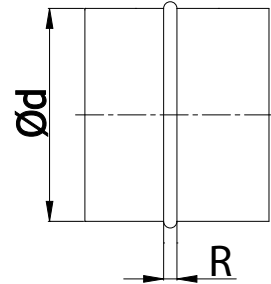

## Description

NS – coupling without gasket, used for joining SPR ducts.

## Dimensions

Ød rated [mm]	L [mm]	weight [kg]
80	8	0,10
100	8	0,12
125	8	0,15
140	8	0,17
150	8	0,18
160	8	0,19
180	8	0,21
200	8	0,24
224	8	0,27
250	8	0,30
280	8	0,35
300	8	0,36
315	8	0,38
355	8	0,58
400	8	0,65
450	8	0,95
500	8	1,05
560	8	1,45
600	8	1,55
630	8	1,60
710	10	2,75
800	10	2,10
900	12	3,45
1000	12	5,70
1120	12	6,40
1250	12	7,15
1400	12	4,75
1500	12	5,10
1600	12	5,40